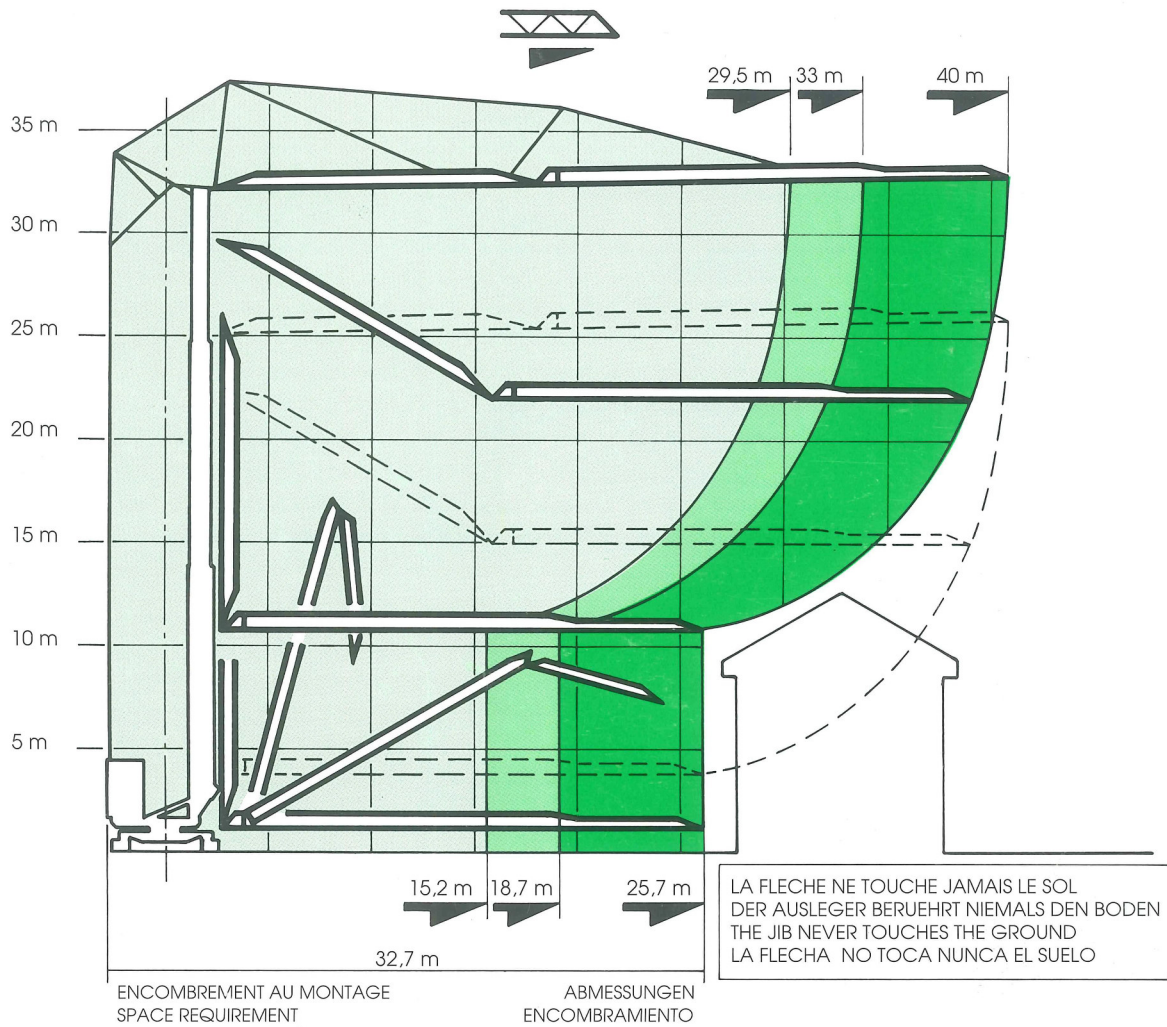

CHRONO 40 A

CHRONO 40 A		m / mn	KW	ch PS-HP	kg
	I	3,75	4	5,5	4000
	II	11,25	11	15	4000
	III	22,5	15	20	3000
	I	7,5	4	5,5	2000
	II	22,5	11	15	2000
	III	45	15	20	1500
	tr/mn U/mn	0,2 > 0,5 > 1	3,7	5	
	Rpm V/mn	22,5 - 45	3	4	
		0 > > 25	2 x 3	2 x 4	

V	380	450
Hz	50	60
kVA	22	26

GROUPE ELECTROGENE STROMAGGREGAT GENERATOR SET GRUPO ELECTROGENO		
V	380	450
Hz	50	60
kVA	45	54